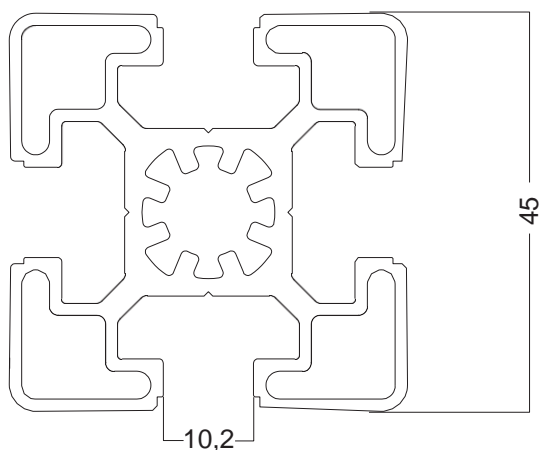

# Profiluri Extrudate din Aluminiu / Aluminium Extruded Profile

A (2:1)

B (2:1)

C (2:1)

Lista Profiluri

Art.	Ca nal	Dim.	Cod produs	Tip Bosch	Denumire	Ambalare	Lungime
1	8	30x30	FGB-303000	B-3030	Profil 8 30x30	20 buc	3000 mm
2	10	45x45	FGB-453000	B-4545	Profil 10 45x45	20 buc	3000 mm
3	10	45x90	FGB-903000	B-4590	Profil 10 45x90	20 buc	3000 mm

Articol / Part.No. (FR)	FGI-3030
Denumire / Product Name	Profil 30x30 B (Nut8)
Descriere / Product description	30x30, L=3000, buc.
Ambalare / Delivery unit (buc.)	20
Lungime / Length (mm)	3000
Lungimi speciale	10 mm – 6000 mm
Canal / Groove (mm)	8
Greutate pe ML / Weight (g/m)	824
Sectioni / Cross section (mm <sup>2</sup> )	305,161
Calitate material / Alloy, temper	EN AW-6063 T6
Tratament / Surface treatment	eloxat DIN 17611 E0/E6
Culoare / Colour	C0
Alte culori / Another Colour	Cerinte speciale

**Oferim o gama larga de accesorii si organe de legatura.**

Articol / Part.No. (FR)	FGB-4530
Denumire / Product Name	Profil 45x45 B (Nut10)
Descriere / Product description	45x45, L=3000, 20 buc.
Ambalare / Delivery unit (buc.)	20
Lungime / Length (mm)	3000
Lungimi speciale	10 mm - 6000 mm
Canal / Groove (mm)	10
Greutate pe ML / Weight (g/m)	1569
Sectioni / Cross section (mm <sup>2</sup> )	581,206
Calitate material / Alloy, temper	ENAW-6063 T6
Tratament / Surface treatment	eloxat DIN 17611 E0/E6
Culoare / Colour	C0
Alte culori / Another Colour	Cerinte speciale

**Oferim o gama larga de accesorii si organe de legatura.**

Articol / Part.No. (FR)	FGB-9030
Denumire / Product Name	Profil 90x45 B (Nut10)
Descriere / Product description	90x45, L=3000, 20 buc.
Ambalare / Delivery unit (buc.)	20
Lungime / Length (mm)	3000
Lungimi speciale	10 mm - 6000 mm
Canal / Groove (mm)	10
Greutate pe ML / Weight (g/m)	3383
Sectiune / Cross section (mm <sup>2</sup> )	1252,816
Calitate material / Alloy, temper	ENAW-6063 T6
Tratament / Surface treatment	eloxat DIN 17611 E0/E6
Culoare / Colour	C0
Alte culori / Another Colour	Cerinte speciale