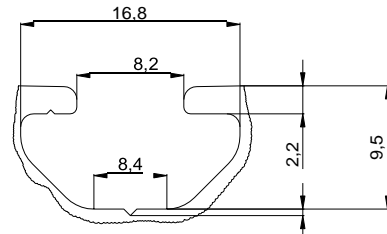

# Profiluri Extrudate din Aluminiu / Aluminium Extruded Profile

A (2:1)

B (2:1)

C (2:1)

Lista Profiluri

Art.	Ca nal	Dim.	Cod produs	Tip Bosch	Denumire	Ambalare	Lungime
1	8	30x30	FGB-303000	B-3030	Profil 8 30x30	20 buc	3000 mm
2	10	45x45	FGB-453000	B-4545	Profil 10 45x45	20 buc	3000 mm
3	10	45x90	FGB-903000	B-4590	Profil 10 45x90	20 buc	3000 mm

Articol / Part.No. (FR)	FGI-3030
Denumire / Product Name	Profil 30x30 B (Nut8)
Descriere / Product description	30x30, L=3000, buc.
Ambalare / Delivery unit (buc.)	20
Lungime / Length (mm)	3000
Lungimi speciale	10 mm – 6000 mm
Canal / Groove (mm)	8
Greutate pe ML / Weight (g/m)	824
Sectioni / Cross section (mm <sup>2</sup> )	305,161
Calitate material / Alloy, temper	EN AW-6063 T6
Tratament / Surface treatment	eloxat DIN 17611 E0/E6
Culoare / Colour	C0
Alte culori / Another Colour	Cerinte speciale

**Oferim o gama larga de accesorii si organe de legatura.**

Articol / Part.No. (FR)	FGB-4530
Denumire / Product Name	Profil 45x45 B (Nut10)
Descriere / Product description	45x45, L=3000, 20 buc.
Ambalare / Delivery unit (buc.)	20
Lungime / Length (mm)	3000
Lungimi speciale	10 mm - 6000 mm
Canal / Groove (mm)	10
Greutate pe ML / Weight (g/m)	1569
Sectioni / Cross section (mm <sup>2</sup> )	581,206
Calitate material / Alloy, temper	ENAW-6063 T6
Tratament / Surface treatment	eloxat DIN 17611 E0/E6
Culoare / Colour	C0
Alte culori / Another Colour	Cerinte speciale

**Oferim o gama larga de accesorii si organe de legatura.**

Articol / Part.No. (FR)	FGB-9030
Denumire / Product Name	Profil 90x45 B (Nut10)
Descriere / Product description	90x45, L=3000, 20 buc.
Ambalare / Delivery unit (buc.)	20
Lungime / Length (mm)	3000
Lungimi speciale	10 mm - 6000 mm
Canal / Groove (mm)	10
Greutate pe ML / Weight (g/m)	3383
Sectiune / Cross section (mm <sup>2</sup> )	1252,816
Calitate material / Alloy, temper	ENAW-6063 T6
Tratament / Surface treatment	eloxat DIN 17611 E0/E6
Culoare / Colour	C0
Alte culori / Another Colour	Cerinte speciale