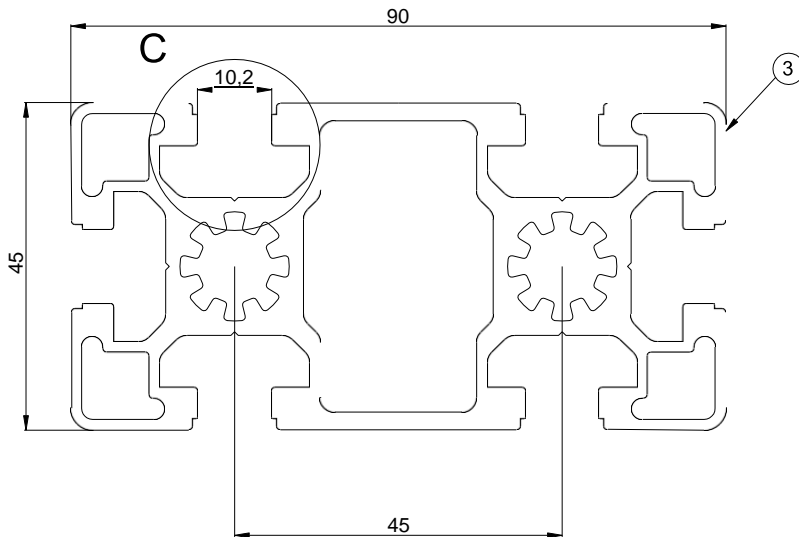

# Profiluri Extrudate din Aluminiu / Aluminium Extruded Profile

A (2:1)

B (2:1)

C (2:1)

Lista Profiluri

Art.	Ca nal	Dim.	Cod produs	Tip Bosch	Denumire	Ambalare	Lungime
1	8	30x30	FGB-303000	B-3030	Profil 8 30x30	20 buc	3000 mm
2	10	45x45	FGB-453000	B-4545	Profil 10 45x45	20 buc	3000 mm
3	10	45x90	FGB-903000	B-4590	Profil 10 45x90	20 buc	3000 mm

Articol / Part.No. (FR)	FGI-3030
Denumire / Product Name	Profil 30x30 B (Nut8)
Descriere / Product description	30x30, L=3000, buc.
Ambalare / Delivery unit (buc.)	20
Lungime / Length (mm)	3000
Lungimi speciale	10 mm – 6000 mm
Canal / Groove (mm)	8
Greutate pe ML / Weight (g/m)	824
Sectioni / Cross section (mm <sup>2</sup> )	305,161
Calitate material / Alloy, temper	EN AW-6063 T6
Tratament / Surface treatment	eloxat DIN 17611 E0/E6
Culoare / Colour	C0
Alte culori / Another Colour	Cerinte speciale

**Oferim o gama larga de accesorii si organe de legatura.**

Articol / Part.No. (FR)	FGB-4530
Denumire / Product Name	Profil 45x45 B (Nut10)
Descriere / Product description	45x45, L=3000, 20 buc.
Ambalare / Delivery unit (buc.)	20
Lungime / Length (mm)	3000
Lungimi speciale	10 mm - 6000 mm
Canal / Groove (mm)	10
Greutate pe ML / Weight (g/m)	1569
Sectioni / Cross section (mm <sup>2</sup> )	581,206
Calitate material / Alloy, temper	ENAW-6063 T6
Tratament / Surface treatment	eloxat DIN 17611 E0/E6
Culoare / Colour	C0
Alte culori / Another Colour	Cerinte speciale

**Oferim o gama larga de accesorii si organe de legatura.**

Articol / Part.No. (FR)	FGB-9030
Denumire / Product Name	Profil 90x45 B (Nut10)
Descriere / Product description	90x45, L=3000, 20 buc.
Ambalare / Delivery unit (buc.)	20
Lungime / Length (mm)	3000
Lungimi speciale	10 mm - 6000 mm
Canal / Groove (mm)	10
Greutate pe ML / Weight (g/m)	3383
Sectiune / Cross section (mm <sup>2</sup> )	1252,816
Calitate material / Alloy, temper	ENAW-6063 T6
Tratament / Surface treatment	eloxat DIN 17611 E0/E6
Culoare / Colour	C0
Alte culori / Another Colour	Cerinte speciale