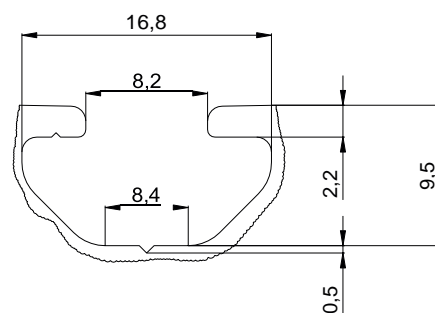

# Profiluri Extrudate din Aluminiu / Aluminium Extruded Profile

A (2:1)

B (2:1)

C (2:1)

Lista Profiluri

Art.	Ca nal	Dim.	Cod produs	Tip Bosch	Denumire	Ambalare	Lungime
1	8	30x30	FGB-303000	B-3030	Profil 8 30x30	20 buc	3000 mm
2	10	45x45	FGB-453000	B-4545	Profil 10 45x45	20 buc	3000 mm
3	10	45x90	FGB-903000	B-4590	Profil 10 45x90	20 buc	3000 mm

Articol / Part.No. (FR)	FGI-3030
Denumire / Product Name	Profil 30x30 B (Nut8)
Descriere / Product description	30x30, L=3000, buc.
Ambalare / Delivery unit (buc.)	20
Lungime / Length (mm)	3000
Lungimi speciale	10 mm – 6000 mm
Canal / Groove (mm)	8
Greutate pe ML / Weight (g/m)	824
Sectioni / Cross section (mm <sup>2</sup> )	305,161
Calitate material / Alloy, temper	EN AW-6063 T6
Tratament / Surface treatment	eloxat DIN 17611 E0/E6
Culoare / Colour	C0
Alte culori / Another Colour	Cerinte speciale

**Oferim o gama larga de accesorii si organe de legatura.**

Articol / Part.No. (FR)	FGB-4530
Denumire / Product Name	Profil 45x45 B (Nut10)
Descriere / Product description	45x45, L=3000, 20 buc.
Ambalare / Delivery unit (buc.)	20
Lungime / Length (mm)	3000
Lungimi speciale	10 mm - 6000 mm
Canal / Groove (mm)	10
Greutate pe ML / Weight (g/m)	1569
Sectioni / Cross section (mm <sup>2</sup> )	581,206
Calitate material / Alloy, temper	ENAW-6063 T6
Tratament / Surface treatment	eloxat DIN 17611 E0/E6
Culoare / Colour	C0
Alte culori / Another Colour	Cerinte speciale

**Oferim o gama larga de accesorii si organe de legatura.**

Articol / Part.No. (FR)	FGB-9030
Denumire / Product Name	Profil 90x45 B (Nut10)
Descriere / Product description	90x45, L=3000, 20 buc.
Ambalare / Delivery unit (buc.)	20
Lungime / Length (mm)	3000
Lungimi speciale	10 mm - 6000 mm
Canal / Groove (mm)	10
Greutate pe ML / Weight (g/m)	3383
Sectiune / Cross section (mm <sup>2</sup> )	1252,816
Calitate material / Alloy, temper	ENAW-6063 T6
Tratament / Surface treatment	eloxat DIN 17611 E0/E6
Culoare / Colour	C0
Alte culori / Another Colour	Cerinte speciale