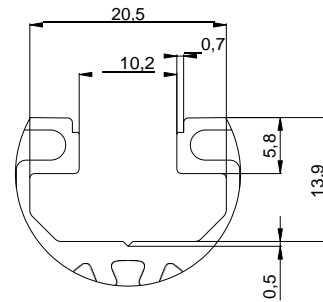

# Profiluri Extrudate din Aluminiu / Aluminium Extruded Profile

A (2:1)

B (2:1)

C (2:1)

Lista Profiluri

Art.	Ca nal	Dim.	Cod produs	Tip Bosch	Denumire	Ambalare	Lungime
1	8	30x30	FGB-303000	B-3030	Profil 8 30x30	20 buc	3000 mm
2	10	45x45	FGB-453000	B-4545	Profil 10 45x45	20 buc	3000 mm
3	10	45x90	FGB-903000	B-4590	Profil 10 45x90	20 buc	3000 mm

Articol / Part.No. (FR)	FGI-3030
Denumire / Product Name	Profil 30x30 B (Nut8)
Descriere / Product description	30x30, L=3000, buc.
Ambalare / Delivery unit (buc.)	20
Lungime / Length (mm)	3000
Lungimi speciale	10 mm – 6000 mm
Canal / Groove (mm)	8
Greutate pe ML / Weight (g/m)	824
Sectioni / Cross section (mm <sup>2</sup> )	305,161
Calitate material / Alloy, temper	EN AW-6063 T6
Tratament / Surface treatment	eloxat DIN 17611 E0/E6
Culoare / Colour	C0
Alte culori / Another Colour	Cerinte speciale

**Oferim o gama larga de accesorii si organe de legatura.**

Articol / Part.No. (FR)	FGB-4530
Denumire / Product Name	Profil 45x45 B (Nut10)
Descriere / Product description	45x45, L=3000, 20 buc.
Ambalare / Delivery unit (buc.)	20
Lungime / Length (mm)	3000
Lungimi speciale	10 mm - 6000 mm
Canal / Groove (mm)	10
Greutate pe ML / Weight (g/m)	1569
Sectioni / Cross section (mm <sup>2</sup> )	581,206
Calitate material / Alloy, temper	ENAW-6063 T6
Tratament / Surface treatment	eloxat DIN 17611 E0/E6
Culoare / Colour	C0
Alte culori / Another Colour	Cerinte speciale

**Oferim o gama larga de accesorii si organe de legatura.**

Articol / Part.No. (FR)	FGB-9030
Denumire / Product Name	Profil 90x45 B (Nut10)
Descriere / Product description	90x45, L=3000, 20 buc.
Ambalare / Delivery unit (buc.)	20
Lungime / Length (mm)	3000
Lungimi speciale	10 mm - 6000 mm
Canal / Groove (mm)	10
Greutate pe ML / Weight (g/m)	3383
Sectiune / Cross section (mm <sup>2</sup> )	1252,816
Calitate material / Alloy, temper	ENAW-6063 T6
Tratament / Surface treatment	eloxat DIN 17611 E0/E6
Culoare / Colour	C0
Alte culori / Another Colour	Cerinte speciale