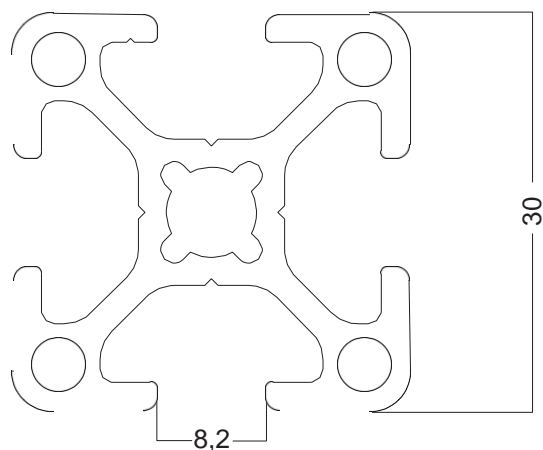

# Profiluri Extrudate din Aluminiu / Aluminium Extruded Profile

A (2:1)

B (2:1)

C (2:1)

Lista Profiluri

Art.	Ca nal	Dim.	Cod produs	Tip Bosch	Denumire	Ambalare	Lungime
1	8	30x30	FGB-303000	B-3030	Profil 8 30x30	20 buc	3000 mm
2	10	45x45	FGB-453000	B-4545	Profil 10 45x45	20 buc	3000 mm
3	10	45x90	FGB-903000	B-4590	Profil 10 45x90	20 buc	3000 mm

Articol / Part.No. (FR)	FGI-3030
Denumire / Product Name	Profil 30x30 B (Nut8)
Descriere / Product description	30x30, L=3000, buc.
Ambalare / Delivery unit (buc.)	20
Lungime / Length (mm)	3000
Lungimi speciale	10 mm – 6000 mm
Canal / Groove (mm)	8
Greutate pe ML / Weight (g/m)	824
Sectioni / Cross section (mm <sup>2</sup> )	305,161
Calitate material / Alloy, temper	EN AW-6063 T6
Tratament / Surface treatment	eloxat DIN 17611 E0/E6
Culoare / Colour	C0
Alte culori / Another Colour	Cerinte speciale

**Oferim o gama larga de accesorii si organe de legatura.**

Articol / Part.No. (FR)	FGB-4530
Denumire / Product Name	Profil 45x45 B (Nut10)
Descriere / Product description	45x45, L=3000, 20 buc.
Ambalare / Delivery unit (buc.)	20
Lungime / Length (mm)	3000
Lungimi speciale	10 mm - 6000 mm
Canal / Groove (mm)	10
Greutate pe ML / Weight (g/m)	1569
Sectioni / Cross section (mm <sup>2</sup> )	581,206
Calitate material / Alloy, temper	ENAW-6063 T6
Tratament / Surface treatment	eloxat DIN 17611 E0/E6
Culoare / Colour	C0
Alte culori / Another Colour	Cerinte speciale

**Oferim o gama larga de accesorii si organe de legatura.**

Articol / Part.No. (FR)	FGB-9030
Denumire / Product Name	Profil 90x45 B (Nut10)
Descriere / Product description	90x45, L=3000, 20 buc.
Ambalare / Delivery unit (buc.)	20
Lungime / Length (mm)	3000
Lungimi speciale	10 mm - 6000 mm
Canal / Groove (mm)	10
Greutate pe ML / Weight (g/m)	3383
Sectiune / Cross section (mm <sup>2</sup> )	1252,816
Calitate material / Alloy, temper	ENAW-6063 T6
Tratament / Surface treatment	eloxat DIN 17611 E0/E6
Culoare / Colour	C0
Alte culori / Another Colour	Cerinte speciale