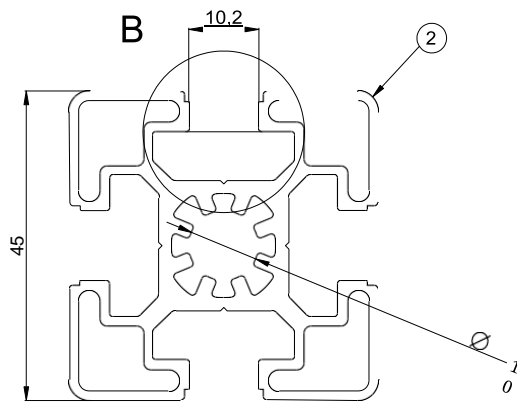

# Profiluri Extrudate din Aluminiu / Aluminium Extruded Profile

A (2:1)

B (2:1)

C (2:1)

Lista Profiluri

Art.	Ca nal	Dim.	Cod produs	Tip Bosch	Denumire	Ambalare	Lungime
1	8	30x30	FGB-303000	B-3030	Profil 8 30x30	20 buc	3000 mm
2	10	45x45	FGB-453000	B-4545	Profil 10 45x45	20 buc	3000 mm
3	10	45x90	FGB-903000	B-4590	Profil 10 45x90	20 buc	3000 mm

Articol / Part.No. (FR)	FGI-3030
Denumire / Product Name	Profil 30x30 B (Nut8)
Descriere / Product description	30x30, L=3000, buc.
Ambalare / Delivery unit (buc.)	20
Lungime / Length (mm)	3000
Lungimi speciale	10 mm – 6000 mm
Canal / Groove (mm)	8
Greutate pe ML / Weight (g/m)	824
Sectioni / Cross section (mm <sup>2</sup> )	305,161
Calitate material / Alloy, temper	EN AW-6063 T6
Tratament / Surface treatment	eloxat DIN 17611 E0/E6
Culoare / Colour	C0
Alte culori / Another Colour	Cerinte speciale

**Oferim o gama larga de accesorii si organe de legatura.**

Articol / Part.No. (FR)	FGB-4530
Denumire / Product Name	Profil 45x45 B (Nut10)
Descriere / Product description	45x45, L=3000, 20 buc.
Ambalare / Delivery unit (buc.)	20
Lungime / Length (mm)	3000
Lungimi speciale	10 mm - 6000 mm
Canal / Groove (mm)	10
Greutate pe ML / Weight (g/m)	1569
Sectioni / Cross section (mm <sup>2</sup> )	581,206
Calitate material / Alloy, temper	ENAW-6063 T6
Tratament / Surface treatment	eloxat DIN 17611 E0/E6
Culoare / Colour	C0
Alte culori / Another Colour	Cerinte speciale

**Oferim o gama larga de accesorii si organe de legatura.**

Articol / Part.No. (FR)	FGB-9030
Denumire / Product Name	Profil 90x45 B (Nut10)
Descriere / Product description	90x45, L=3000, 20 buc.
Ambalare / Delivery unit (buc.)	20
Lungime / Length (mm)	3000
Lungimi speciale	10 mm - 6000 mm
Canal / Groove (mm)	10
Greutate pe ML / Weight (g/m)	3383
Sectiune / Cross section (mm <sup>2</sup> )	1252,816
Calitate material / Alloy, temper	ENAW-6063 T6
Tratament / Surface treatment	eloxat DIN 17611 E0/E6
Culoare / Colour	C0
Alte culori / Another Colour	Cerinte speciale