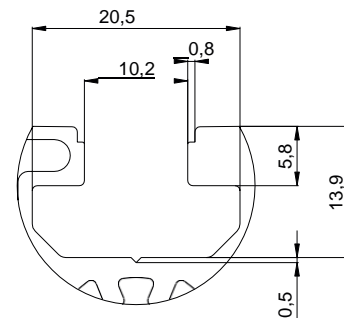

# Profiluri Extrudate din Aluminiu / Aluminium Extruded Profile

A (2:1)

B (2:1)

C (2:1)

Lista Profiluri

Art.	Ca nal	Dim.	Cod produs	Tip Bosch	Denumire	Ambalare	Lungime
1	8	30x30	FGB-303000	B-3030	Profil 8 30x30	20 buc	3000 mm
2	10	45x45	FGB-453000	B-4545	Profil 10 45x45	20 buc	3000 mm
3	10	45x90	FGB-903000	B-4590	Profil 10 45x90	20 buc	3000 mm

Articol / Part.No. (FR)	FGI-3030
Denumire / Product Name	Profil 30x30 B (Nut8)
Descriere / Product description	30x30, L=3000, buc.
Ambalare / Delivery unit (buc.)	20
Lungime / Length (mm)	3000
Lungimi speciale	10 mm – 6000 mm
Canal / Groove (mm)	8
Greutate pe ML / Weight (g/m)	824
Sectioni / Cross section (mm <sup>2</sup> )	305,161
Calitate material / Alloy, temper	EN AW-6063 T6
Tratament / Surface treatment	eloxat DIN 17611 E0/E6
Culoare / Colour	C0
Alte culori / Another Colour	Cerinte speciale

**Oferim o gama larga de accesorii si organe de legatura.**

Articol / Part.No. (FR)	FGB-4530
Denumire / Product Name	Profil 45x45 B (Nut10)
Descriere / Product description	45x45, L=3000, 20 buc.
Ambalare / Delivery unit (buc.)	20
Lungime / Length (mm)	3000
Lungimi speciale	10 mm - 6000 mm
Canal / Groove (mm)	10
Greutate pe ML / Weight (g/m)	1569
Sectioni / Cross section (mm <sup>2</sup> )	581,206
Calitate material / Alloy, temper	ENAW-6063 T6
Tratament / Surface treatment	eloxat DIN 17611 E0/E6
Culoare / Colour	C0
Alte culori / Another Colour	Cerinte speciale

**Oferim o gama larga de accesorii si organe de legatura.**

Articol / Part.No. (FR)	FGB-9030
Denumire / Product Name	Profil 90x45 B (Nut10)
Descriere / Product description	90x45, L=3000, 20 buc.
Ambalare / Delivery unit (buc.)	20
Lungime / Length (mm)	3000
Lungimi speciale	10 mm - 6000 mm
Canal / Groove (mm)	10
Greutate pe ML / Weight (g/m)	3383
Sectiune / Cross section (mm <sup>2</sup> )	1252,816
Calitate material / Alloy, temper	ENAW-6063 T6
Tratament / Surface treatment	eloxat DIN 17611 E0/E6
Culoare / Colour	C0
Alte culori / Another Colour	Cerinte speciale