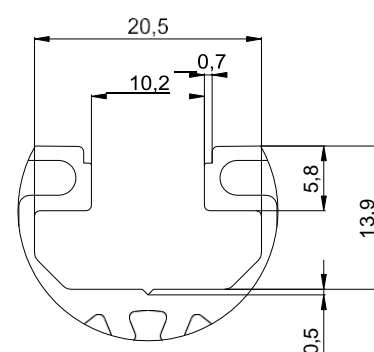

# Profiluri Extrudate din Aluminiu / Aluminium Extruded Profile

A (2:1)

B (2:1)

C (2:1)

Lista Profiluri

Art.	Ca nal	Dim.	Cod produs	Tip Bosch	Denumire	Ambalare	Lungime
1	8	30x30	FGB-303000	B-3030	Profil 8 30x30	20 buc	3000 mm
2	10	45x45	FGB-453000	B-4545	Profil 10 45x45	20 buc	3000 mm
3	10	45x90	FGB-903000	B-4590	Profil 10 45x90	20 buc	3000 mm

Articol / Part.No. (FR)	FGI-3030
Denumire / Product Name	Profil 30x30 B (Nut8)
Descriere / Product description	30x30, L=3000, buc.
Ambalare / Delivery unit (buc.)	20
Lungime / Length (mm)	3000
Lungimi speciale	10 mm – 6000 mm
Canal / Groove (mm)	8
Greutate pe ML / Weight (g/m)	824
Sectioni / Cross section (mm <sup>2</sup> )	305,161
Calitate material / Alloy, temper	EN AW-6063 T6
Tratament / Surface treatment	eloxat DIN 17611 E0/E6
Culoare / Colour	C0
Alte culori / Another Colour	Cerinte speciale

**Oferim o gama larga de accesorii si organe de legatura.**

Articol / Part.No. (FR)	FGB-4530
Denumire / Product Name	Profil 45x45 B (Nut10)
Descriere / Product description	45x45, L=3000, 20 buc.
Ambalare / Delivery unit (buc.)	20
Lungime / Length (mm)	3000
Lungimi speciale	10 mm - 6000 mm
Canal / Groove (mm)	10
Greutate pe ML / Weight (g/m)	1569
Sectioni / Cross section (mm <sup>2</sup> )	581,206
Calitate material / Alloy, temper	ENAW-6063 T6
Tratament / Surface treatment	eloxat DIN 17611 E0/E6
Culoare / Colour	C0
Alte culori / Another Colour	Cerinte speciale

**Oferim o gama larga de accesorii si organe de legatura.**

Articol / Part.No. (FR)	FGB-9030
Denumire / Product Name	Profil 90x45 B (Nut10)
Descriere / Product description	90x45, L=3000, 20 buc.
Ambalare / Delivery unit (buc.)	20
Lungime / Length (mm)	3000
Lungimi speciale	10 mm - 6000 mm
Canal / Groove (mm)	10
Greutate pe ML / Weight (g/m)	3383
Sectiune / Cross section (mm <sup>2</sup> )	1252,816
Calitate material / Alloy, temper	ENAW-6063 T6
Tratament / Surface treatment	eloxat DIN 17611 E0/E6
Culoare / Colour	C0
Alte culori / Another Colour	Cerinte speciale