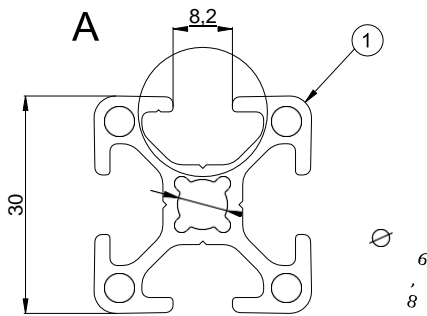

# Profiluri Extrudate din Aluminiu / Aluminium Extruded Profile

A (2:1)

B (2:1)

C (2:1)

Lista Profiluri

Art.	Ca nal	Dim.	Cod produs	Tip Bosch	Denumire	Ambalare	Lungime
1	8	30x30	FGB-303000	B-3030	Profil 8 30x30	20 buc	3000 mm
2	10	45x45	FGB-453000	B-4545	Profil 10 45x45	20 buc	3000 mm
3	10	45x90	FGB-903000	B-4590	Profil 10 45x90	20 buc	3000 mm

Articol / Part.No. (FR)	FGI-3030
Denumire / Product Name	Profil 30x30 B (Nut8)
Descriere / Product description	30x30, L=3000, buc.
Ambalare / Delivery unit (buc.)	20
Lungime / Length (mm)	3000
Lungimi speciale	10 mm – 6000 mm
Canal / Groove (mm)	8
Greutate pe ML / Weight (g/m)	824
Sectioni / Cross section (mm <sup>2</sup> )	305,161
Calitate material / Alloy, temper	EN AW-6063 T6
Tratament / Surface treatment	eloxat DIN 17611 E0/E6
Culoare / Colour	C0
Alte culori / Another Colour	Cerinte speciale

**Oferim o gama larga de accesorii si organe de legatura.**

Articol / Part.No. (FR)	FGB-4530
Denumire / Product Name	Profil 45x45 B (Nut10)
Descriere / Product description	45x45, L=3000, 20 buc.
Ambalare / Delivery unit (buc.)	20
Lungime / Length (mm)	3000
Lungimi speciale	10 mm - 6000 mm
Canal / Groove (mm)	10
Greutate pe ML / Weight (g/m)	1569
Sectioni / Cross section (mm <sup>2</sup> )	581,206
Calitate material / Alloy, temper	ENAW-6063 T6
Tratament / Surface treatment	eloxat DIN 17611 E0/E6
Culoare / Colour	C0
Alte culori / Another Colour	Cerinte speciale

**Oferim o gama larga de accesorii si organe de legatura.**

Articol / Part.No. (FR)	FGB-9030
Denumire / Product Name	Profil 90x45 B (Nut10)
Descriere / Product description	90x45, L=3000, 20 buc.
Ambalare / Delivery unit (buc.)	20
Lungime / Length (mm)	3000
Lungimi speciale	10 mm - 6000 mm
Canal / Groove (mm)	10
Greutate pe ML / Weight (g/m)	3383
Sectiune / Cross section (mm <sup>2</sup> )	1252,816
Calitate material / Alloy, temper	ENAW-6063 T6
Tratament / Surface treatment	eloxat DIN 17611 E0/E6
Culoare / Colour	C0
Alte culori / Another Colour	Cerinte speciale