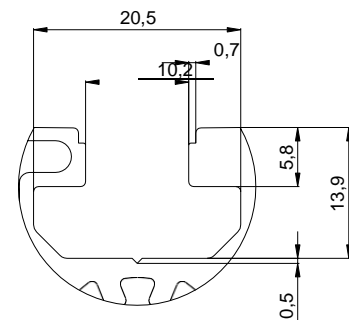

# Profiluri Extrudate din Aluminiu / Aluminium Extruded Profile

A (2:1)

B (2:1)

C (2:1)

Lista Profiluri

Art.	Ca nal	Dim.	Cod produs	Tip Bosch	Denumire	Ambalare	Lungime
1	8	30x30	FGB-303000	B-3030	Profil 8 30x30	20 buc	3000 mm
2	10	45x45	FGB-453000	B-4545	Profil 10 45x45	20 buc	3000 mm
3	10	45x90	FGB-903000	B-4590	Profil 10 45x90	20 buc	3000 mm

Articol / Part.No. (FR)	FGI-3030
Denumire / Product Name	Profil 30x30 B (Nut8)
Descriere / Product description	30x30, L=3000, buc.
Ambalare / Delivery unit (buc.)	20
Lungime / Length (mm)	3000
Lungimi speciale	10 mm – 6000 mm
Canal / Groove (mm)	8
Greutate pe ML / Weight (g/m)	824
Sectioni / Cross section (mm <sup>2</sup> )	305,161
Calitate material / Alloy, temper	EN AW-6063 T6
Tratament / Surface treatment	eloxat DIN 17611 E0/E6
Culoare / Colour	C0
Alte culori / Another Colour	Cerinte speciale

**Oferim o gama larga de accesorii si organe de legatura.**

Articol / Part.No. (FR)	FGB-4530
Denumire / Product Name	Profil 45x45 B (Nut10)
Descriere / Product description	45x45, L=3000, 20 buc.
Ambalare / Delivery unit (buc.)	20
Lungime / Length (mm)	3000
Lungimi speciale	10 mm - 6000 mm
Canal / Groove (mm)	10
Greutate pe ML / Weight (g/m)	1569
Sectioni / Cross section (mm <sup>2</sup> )	581,206
Calitate material / Alloy, temper	ENAW-6063 T6
Tratament / Surface treatment	eloxat DIN 17611 E0/E6
Culoare / Colour	C0
Alte culori / Another Colour	Cerinte speciale

**Oferim o gama larga de accesorii si organe de legatura.**

Articol / Part.No. (FR)	FGB-9030
Denumire / Product Name	Profil 90x45 B (Nut10)
Descriere / Product description	90x45, L=3000, 20 buc.
Ambalare / Delivery unit (buc.)	20
Lungime / Length (mm)	3000
Lungimi speciale	10 mm - 6000 mm
Canal / Groove (mm)	10
Greutate pe ML / Weight (g/m)	3383
Sectiune / Cross section (mm <sup>2</sup> )	1252,816
Calitate material / Alloy, temper	ENAW-6063 T6
Tratament / Surface treatment	eloxat DIN 17611 E0/E6
Culoare / Colour	C0
Alte culori / Another Colour	Cerinte speciale